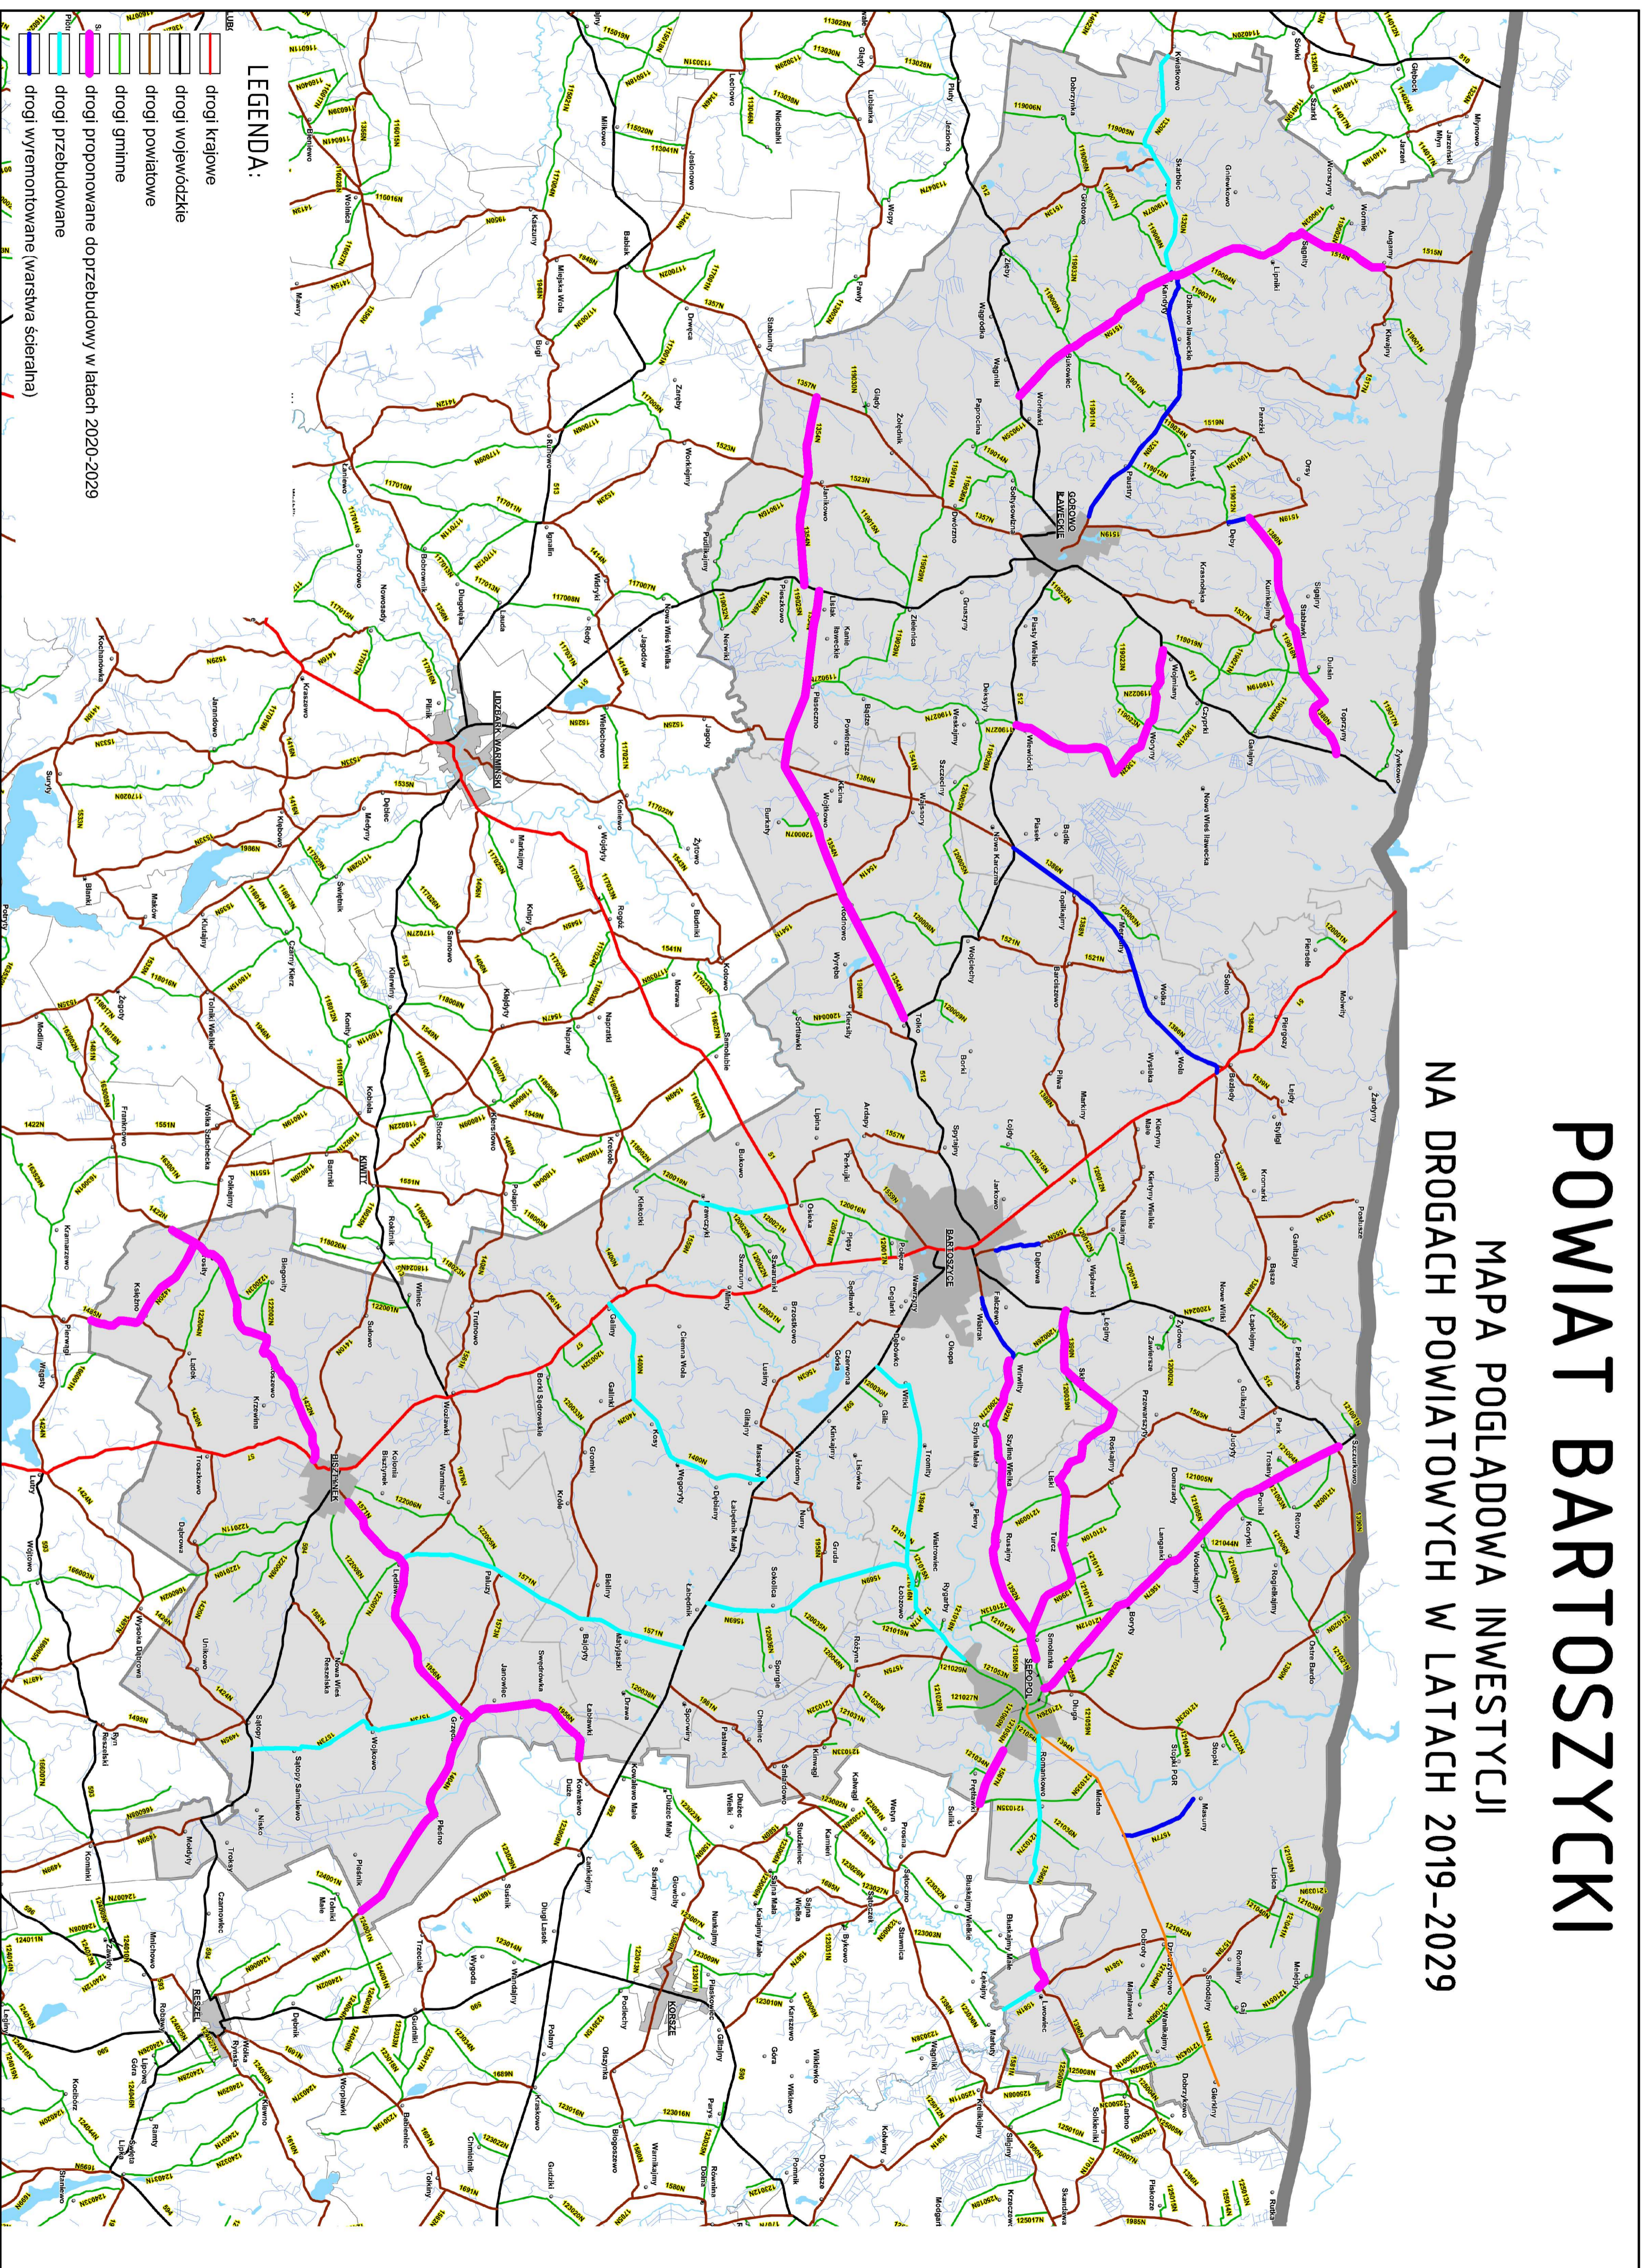

# POWIAT BARTOSZYCKI

MAPA POGŁADOWA INWESTYCJI

NA DROGACH POWIATOWYCH W LATACH 2019-2029

## LEGENDA:

- drogi krajowe
- drogi wojewódzkie
- drogi powiatowe
- drogi gminne
- drogi proponowane do przebudowy w latach 2020-2029
- drogi przebudowane
- drogi wyremontowane (warstwa ścieralna)